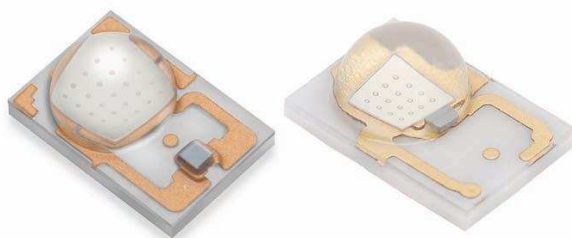

Philips Lumileds Lighting Company (美国)
展区: 名灯荟萃廊 (摊位编号: 1C-A22)

- 专利LED技术—LUXEON Rebel
- 提供更丰富、清晰和明亮的颜色, 以及更高的磁通密度让光线通过
- 优化应用程序以降低尺寸和成本
- 高效节能, 寿命更长及具更高的颜色稳定性