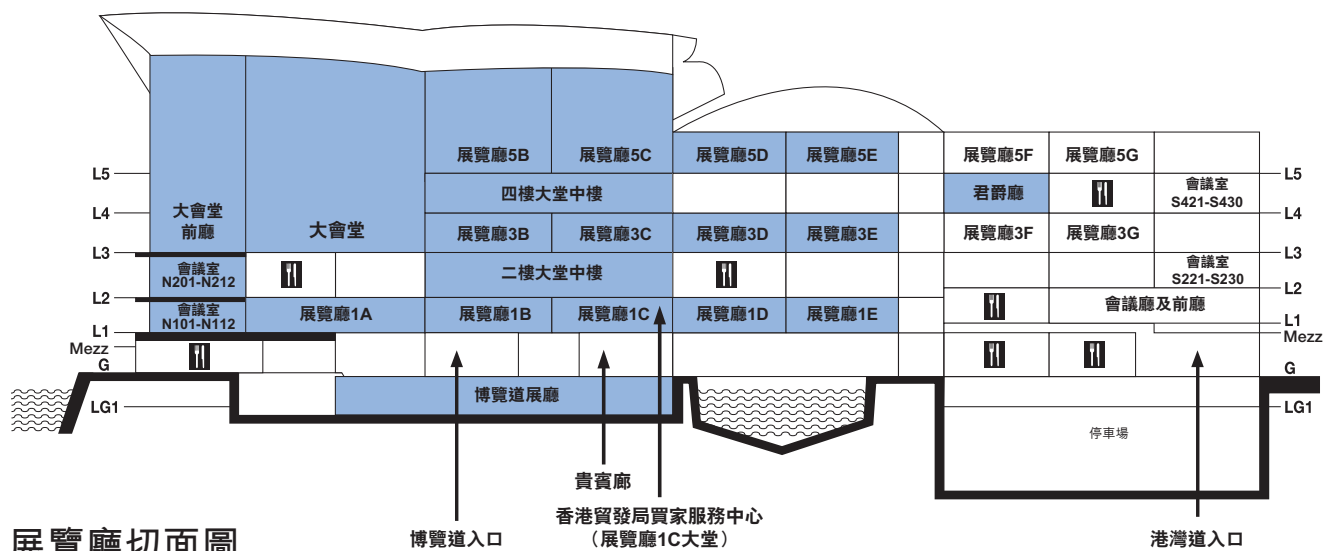

展區指南

展區	展覽廳位置/場地
名燈薈萃廊	展覽廳1A-E
商業照明	展覽廳3D-E、二樓大堂中樓及四樓大堂中樓
家居照明	展覽廳3B-D及會議室N201-N210
LED及環保照明	展覽廳5B-E及博覽道展廳
燈飾配件及零件	博覽道展廳
燈飾管理、設計及技術	博覽道展廳
戶外照明	大會堂、大會堂前廳及會議室N101-N110
貿易服務及刊物	博覽道展廳
枱燈世界	君爵廳

展覽廳切面圖

Booth Legend

展位位置圖例

Hall Location/Site 展覽廳位置/場地		Level 樓層
1A-1E	Halls 展覽廳 1A-1E	L1 一樓
1CON	Hall 1 Concourse 展覽廳1大堂	L1 一樓
3B-3E	Halls 展覽廳 3B-3E	L3 三樓
3CON	Hall 3 Concourse 展覽廳3大堂	L3 三樓
5B-5E	Halls 展覽廳 5B-5E	L5 五樓
5CON	Hall 5 Concourse 展覽廳5大堂	L5 五樓
CR	Chancellor Room 君爵廳	L4 四樓
ED	Expo Drive Hall 博覽道展廳	LG 地下
GH	Grand Hall & Grand Foyer 大會堂及大會堂前廳	L3 三樓
M2	Level 2 Mezzanine 二樓大堂中樓	L2 二樓
M4	Level 4 Mezzanine 四樓大堂中樓	L4 四樓
N101	Meeting Rooms 會議室 N101-N110	L1 一樓
N201	Meeting Rooms 會議室 N201-N210	L2 二樓