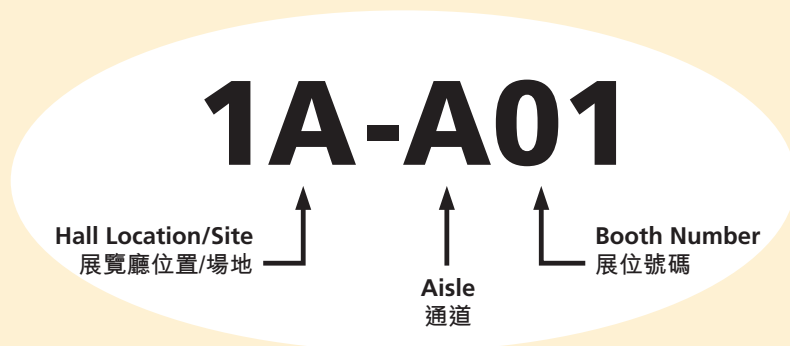

展區指南

展區	展覽廳位置/場地
名燈薈萃廊	展覽廳1A-E
商業照明	展覽廳3D-E、二樓大堂中樓及四樓大堂中樓
家居照明	展覽廳3B-D及會議室N201-N210
LED及環保照明	展覽廳5B-E及博覽道展廳
燈飾配件及零件	博覽道展廳
燈飾管理、設計及技術	博覽道展廳
戶外照明	大會堂、大會堂前廳及會議室N101-N110
貿易服務及刊物	博覽道展廳
枱燈世界	君爵廳

展覽廳切面圖

Booth Legend

展位位置圖例

Hall Location/Site 展覽廳位置/場地		Level 樓層
1A-1E	Halls 展覽廳 1A-1E	L1 一樓
1CON	Hall 1 Concourse 展覽廳1大堂	L1 一樓
3B-3E	Halls 展覽廳 3B-3E	L3 三樓
3CON	Hall 3 Concourse 展覽廳3大堂	L3 三樓
5B-5E	Halls 展覽廳 5B-5E	L5 五樓
5CON	Hall 5 Concourse 展覽廳5大堂	L5 五樓
CR	Chancellor Room 君爵廳	L4 四樓
ED	Expo Drive Hall 博覽道展廳	LG 地下
GH	Grand Hall & Grand Foyer 大會堂及大會堂前廳	L3 三樓
M2	Level 2 Mezzanine 二樓大堂中樓	L2 二樓
M4	Level 4 Mezzanine 四樓大堂中樓	L4 四樓
N101	Meeting Rooms 會議室 N101-N110	L1 一樓
N201	Meeting Rooms 會議室 N201-N210	L2 二樓