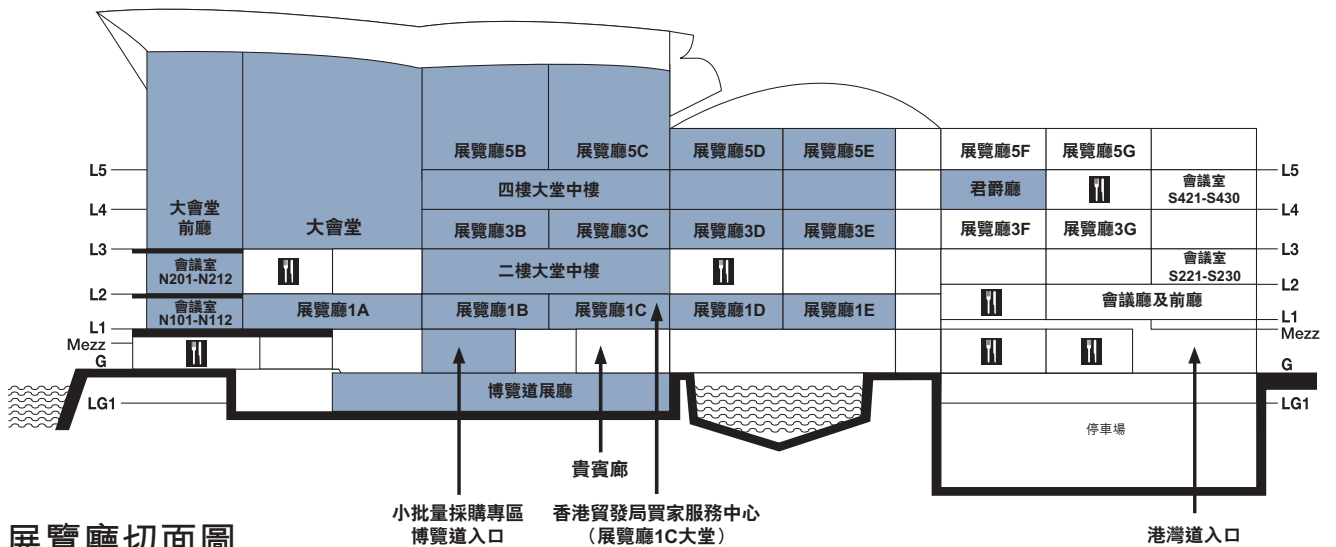

展區指南

展區

展覽廳位置/場地

名燈薈萃廊	展覽廳1A-E
廣告燈具照明	君爵廳
創藝廊	博覽道展廳
知識產權營商區	展覽廳5C
商業照明	展覽廳3D-E、二樓大堂中樓及四樓大堂中樓
家居照明	展覽廳3B-C及會議室N201-N210
LED及環保照明	展覽廳5B-E及博覽道展廳
燈飾配件及零件	博覽道展廳
戶外照明	大會堂、大會堂前廳及會議室N101-N110
智能燈飾及照明方案	展覽廳5C
測檢及驗證服務	博覽道展廳
貿易服務及刊物	博覽道展廳

Booth Legend

展位位置圖例

Hall Location/Site 展覽廳位置/場地	Level 樓層
1A-1E Halls 展覽廳 1A-1E	L1 一樓
1CON Hall 1 Concourse 展覽廳1大堂	L1 一樓
3B-3E Halls 展覽廳 3B-3E	L3 三樓
3CON Hall 3 Concourse 展覽廳3大堂	L3 三樓
5B-5E Halls 展覽廳 5B-5E	L5 五樓
5CON Hall 5 Concourse 展覽廳5大堂	L5 五樓
CR Chancellor Room 君爵廳	L4 四樓
ED Expo Drive Hall 博覽道展廳	LG 地下
GH Grand Hall & Grand Foyer 大會堂及大會堂前廳	L3 三樓
M2 Level 2 Mezzanine 二樓大堂中樓	L2 二樓
M4 Level 4 Mezzanine 四樓大堂中樓	L4 四樓
N101 Meeting Rooms 會議室N101-N110	L1 一樓
N201 Meeting Rooms 會議室N201-N210	L2 二樓