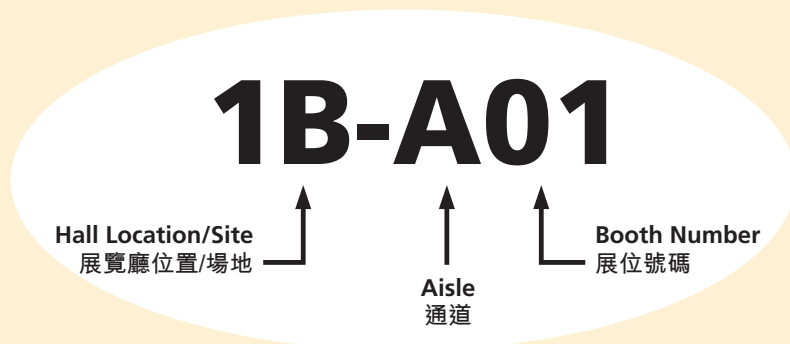

展區指南

展區

展覽廳位置/場地

名燈薈萃廊	展覽廳1A-E
廣告燈具照明	君爵廳
創藝廊	博覽道展廳
知識產權營商區	展覽廳5C
商業照明	展覽廳3D-E、二樓大堂中樓及四樓大堂中樓
家居照明	展覽廳3B-C及會議室N201-N210
LED及環保照明	展覽廳5B-E及博覽道展廳
燈飾配件及零件	博覽道展廳
戶外照明	大會堂、大會堂前廳及會議室N101-N110
智能燈飾及照明方案	展覽廳5C
測檢及驗證服務	博覽道展廳
貿易服務及刊物	博覽道展廳

Booth Legend

展位位置圖例

Hall Location/Site 展覽廳位置/場地	Level 樓層
1A-1E Halls 展覽廳 1A-1E	L1 一樓
1CON Hall 1 Concourse 展覽廳1大堂	L1 一樓
3B-3E Halls 展覽廳 3B-3E	L3 三樓
3CON Hall 3 Concourse 展覽廳3大堂	L3 三樓
5B-5E Halls 展覽廳 5B-5E	L5 五樓
5CON Hall 5 Concourse 展覽廳5大堂	L5 五樓
CR Chancellor Room 君爵廳	L4 四樓
ED Expo Drive Hall 博覽道展廳	LG 地下
GH Grand Hall & Grand Foyer 大會堂及大會堂前廳	L3 三樓
M2 Level 2 Mezzanine 二樓大堂中樓	L2 二樓
M4 Level 4 Mezzanine 四樓大堂中樓	L4 四樓
N101 Meeting Rooms 會議室N101-N110	L1 一樓
N201 Meeting Rooms 會議室N201-N210	L2 二樓