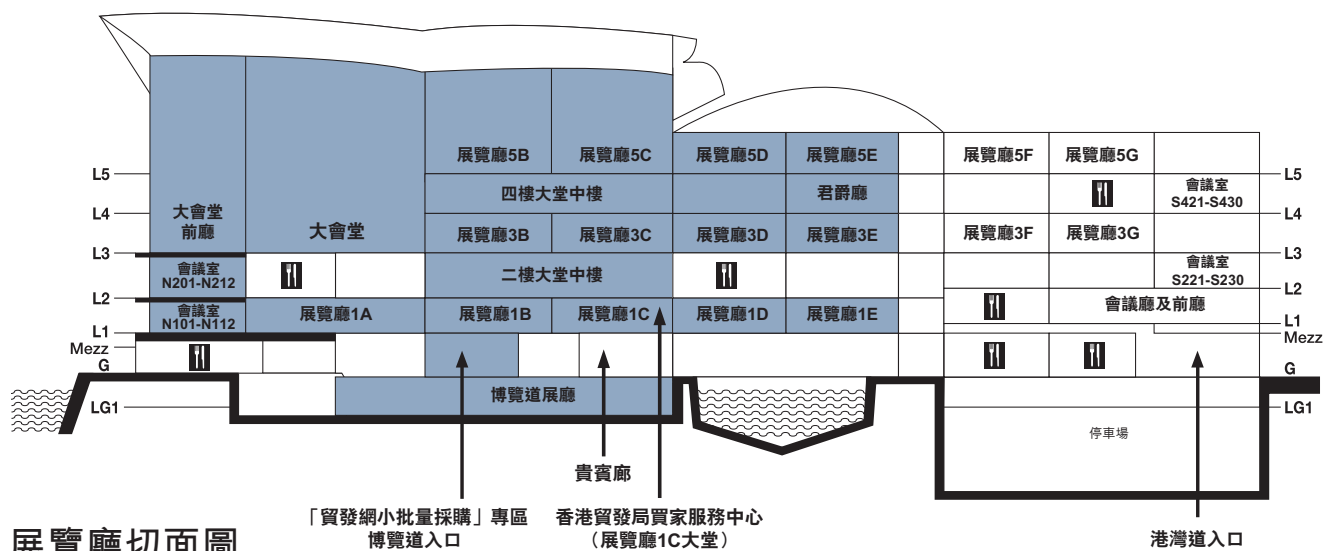

展區指南

展區

展覽廳位置/場地

名燈薈萃廊	展覽廳1A-E
廣告燈具照明	君爵廳
創藝廊	博覽道展廳
知識產權營商區	展覽廳5C
商業照明	展覽廳3D-E、大會堂、大會堂前廳及四樓大堂中樓
家居照明	展覽廳3B-C、會議室N101-N110、會議室N201-N210及二樓大堂中樓
LED及環保照明	展覽廳5B-E、大會堂、大會堂前廳及博覽道展廳
燈飾元件及部件	博覽道展廳
智能燈飾及照明方案	展覽廳5C
測檢及驗證服務	博覽道展廳
貿易服務及刊物	博覽道展廳

Booth Legend

展位位置圖例

Hall Location/Site 展覽廳位置/場地	Level 樓層
1A-1E Halls 展覽廳 1A-1E	L1 一樓
1CON Hall 1 Concourse 展覽廳1大堂	L1 一樓
3B-3E Halls 展覽廳 3B-3E	L3 三樓
3CON Hall 3 Concourse 展覽廳3大堂	L3 三樓
5B-5E Halls 展覽廳 5B-5E	L5 五樓
5CON Hall 5 Concourse 展覽廳5大堂	L5 五樓
CR Chancellor Room 君爵廳	L4 四樓
ED Expo Drive Hall 博覽道展廳	LG 地下
GH Grand Hall & Grand Foyer 大會堂及大會堂前廳	L3 三樓
M2 Level 2 Mezzanine 二樓大堂中樓	L2 二樓
M4 Level 4 Mezzanine 四樓大堂中樓	L4 四樓
N101 Meeting Rooms 會議室N101-N110	L1一樓
N201 Meeting Rooms 會議室N201-N210	L2二樓