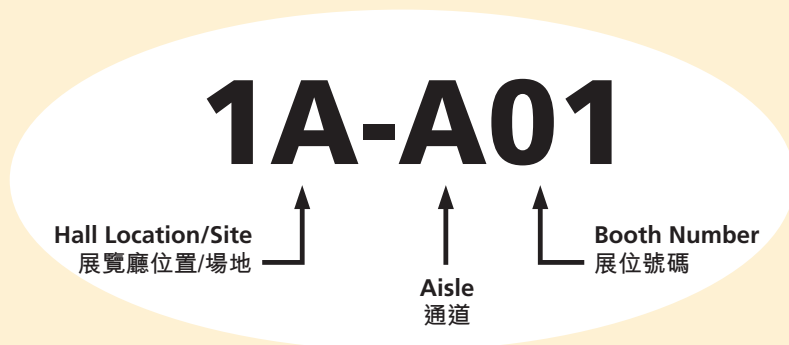

展區指南

展區

展覽廳位置/場地

名燈薈萃廊	展覽廳1A-E
廣告燈具照明	君爵廳
創藝廊	博覽道展廳
知識產權營商區	展覽廳5C
商業照明	展覽廳3D-E、大會堂、大會堂前廳及四樓大堂中樓
家居照明	展覽廳3B-C、會議室N101-N110、會議室N201-N210及二樓大堂中樓
LED及環保照明	展覽廳5B-E、大會堂、大會堂前廳及博覽道展廳
燈飾元件及部件	博覽道展廳
智能燈飾及照明方案	展覽廳5C
測檢及驗證服務	博覽道展廳
貿易服務及刊物	博覽道展廳

Booth Legend

展位位置圖例

Hall Location/Site 展覽廳位置/場地	Level 樓層
1A-1E Halls 展覽廳 1A-1E	L1 一樓
1CON Hall 1 Concourse 展覽廳1大堂	L1 一樓
3B-3E Halls 展覽廳 3B-3E	L3 三樓
3CON Hall 3 Concourse 展覽廳3大堂	L3 三樓
5B-5E Halls 展覽廳 5B-5E	L5 五樓
5CON Hall 5 Concourse 展覽廳5大堂	L5 五樓
CR Chancellor Room 君爵廳	L4 四樓
ED Expo Drive Hall 博覽道展廳	LG 地下
GH Grand Hall & Grand Foyer 大會堂及大會堂前廳	L3 三樓
M2 Level 2 Mezzanine 二樓大堂中樓	L2 二樓
M4 Level 4 Mezzanine 四樓大堂中樓	L4 四樓
N101 Meeting Rooms 會議室N101-N110	L1一樓
N201 Meeting Rooms 會議室N201-N210	L2二樓